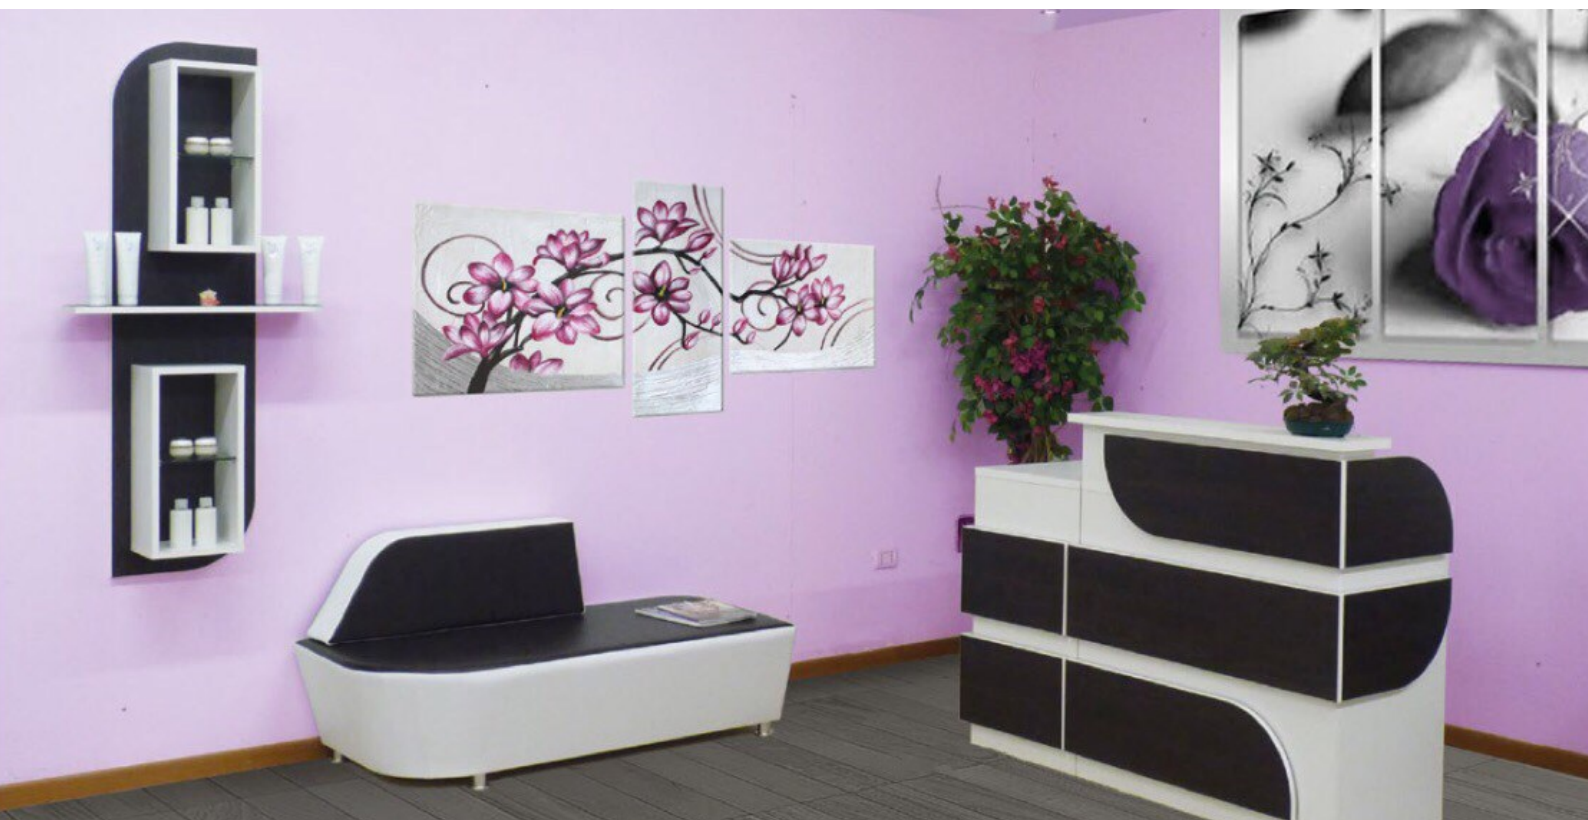

## Petalo

**Petalo** è un divano con seduta per sala di attesa a 3 posti, dotato di schienale imbottito. Realizzato in gomma piuma rivestita in ecopelle.

La forma ergonomica della seduta agevola la salita e la discesa dell' utilizzatore.

**Dimensioni:** L 1400 x P 700 x H 400/700 mm