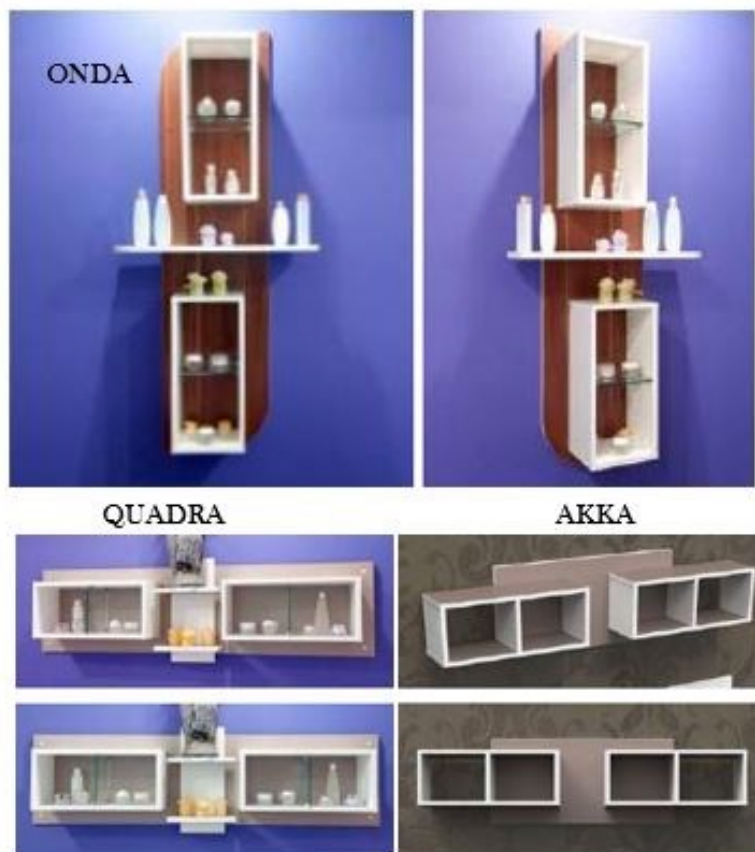

Onda / Quadra / Akka

Espositori da parete ideali per metterete in evidenza i vostri prodotti.

Disponibili in diversi modelli:

- **ONDA** con mensola intermedia 700 x 245 mm
- **QUADRA** con mensola intermedia 70 x 245 mm
- **AKKA** senza mensola intermedia

Tutti i modelli possono essere installati in senso verticale o orizzontale.

Dimensioni Onda: L 1550 x P 400 x H 200 mm

Dimensioni Quadra: L 1550 x P 400 x H 200 mm

Dimensioni Akka: L 400 x P 1550 x H 200 mm