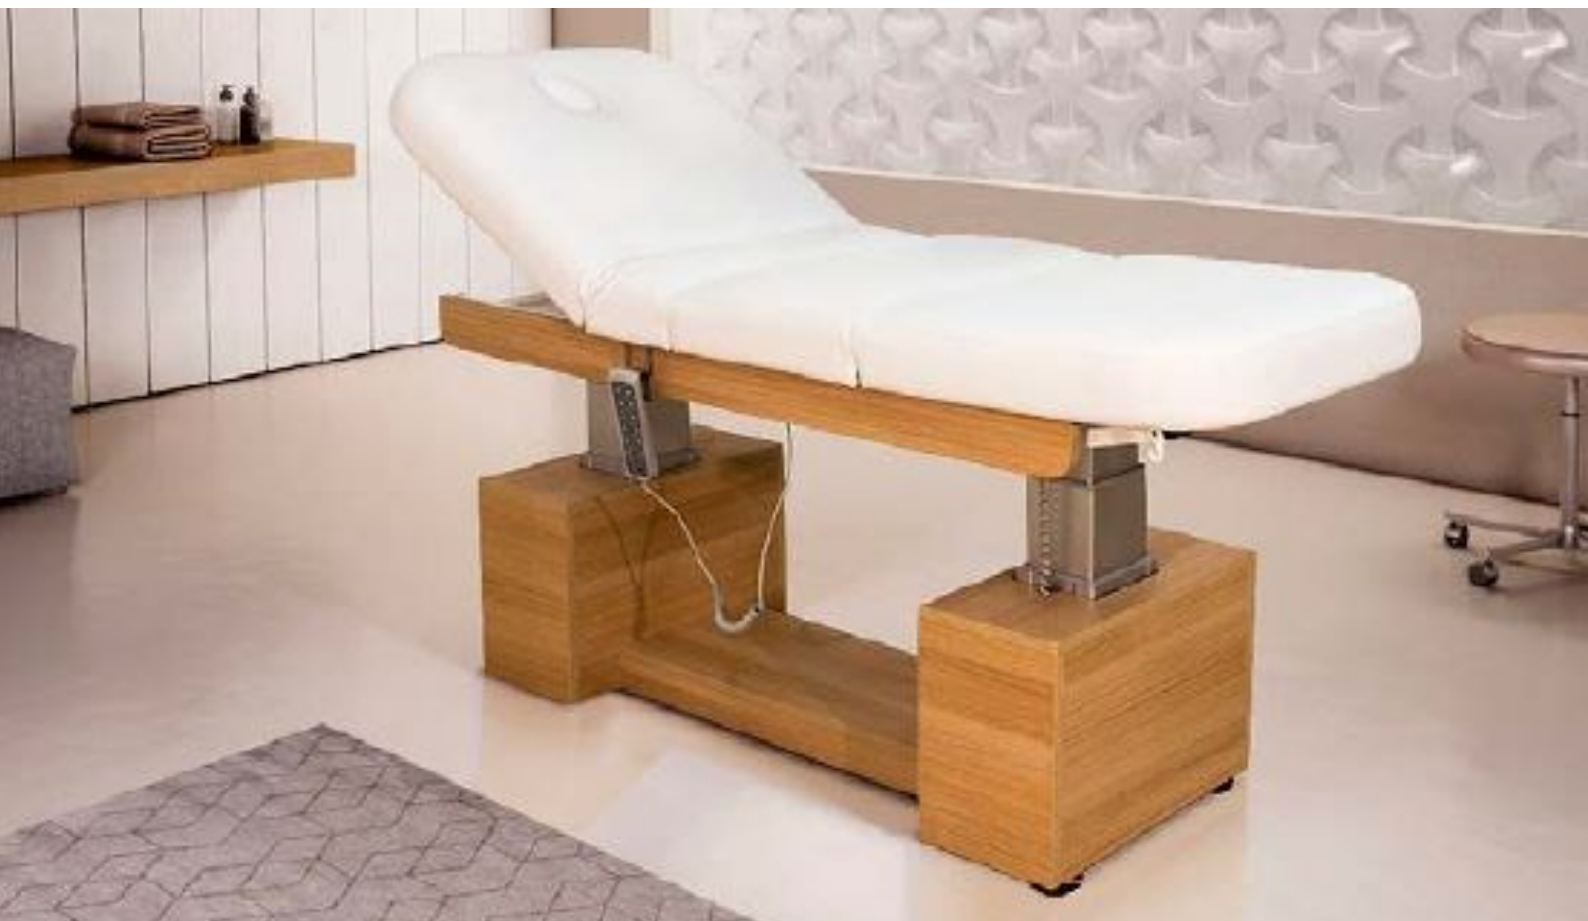

Hche

Hche è un lettino professionale ideale per ogni tipo di trattamento è dotato di meccanismo con attuatore elettrico a bassa tensione che permette una regolazione di tutte le movimentazioni in maniera precisa, semplice e graduale. Lo schienale dispone di un foro viso e tappo copri-foro. La struttura portante è realizzata in tubolare di acciaio verniciato e il basamento è realizzato in legno nobilitato. Il materassino è molto confortevole ed è realizzato in gomma a doppia densità, rivestita con eco-pelle.

Dimensioni: L 1900 x P 700 x H 580/980 mm

Finiture struttura: frassino

Finiture tappezzeria: disponibile in 30 colori, bianco (standard)

Optional: comandi a pedale