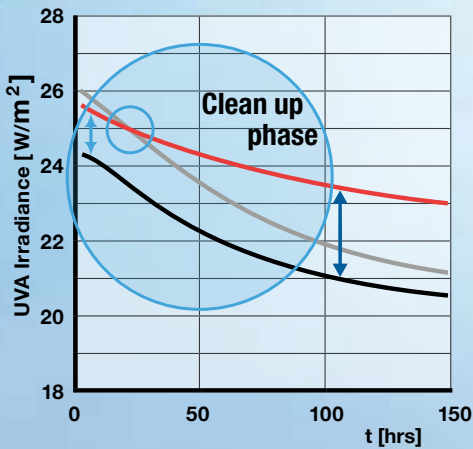

+ 7%

Gesteigerte Direktpigmentierung durch direkte UVA Leistungserhöhung

Improved direct pigmentation by direct UVA performance increase

+ 10%

Erhöhte UVA-Leistung über Nutzlebensdauer nach Clean up Phase

Increased UVA performance over useful life after clean up phase

+ COSMOFIT

Neuer Leuchtstoff für COSMOFIT⁺ Serie New phosphor for COSMOFIT⁺ series

- +7%** ↑ Gesteigerte Direktpigmentierung durch direkte UVA Leistungserhöhung
Improved direct pigmentation by direct UVA performance increase
- +10%** ↑ Erhöhte UVA-Leistung über Nutzlebensdauer nach Clean up Phase
Increased UVA performance over useful life after clean up phase
- Wendepunkt nach 25 Stunden
Turning point after 25 hours