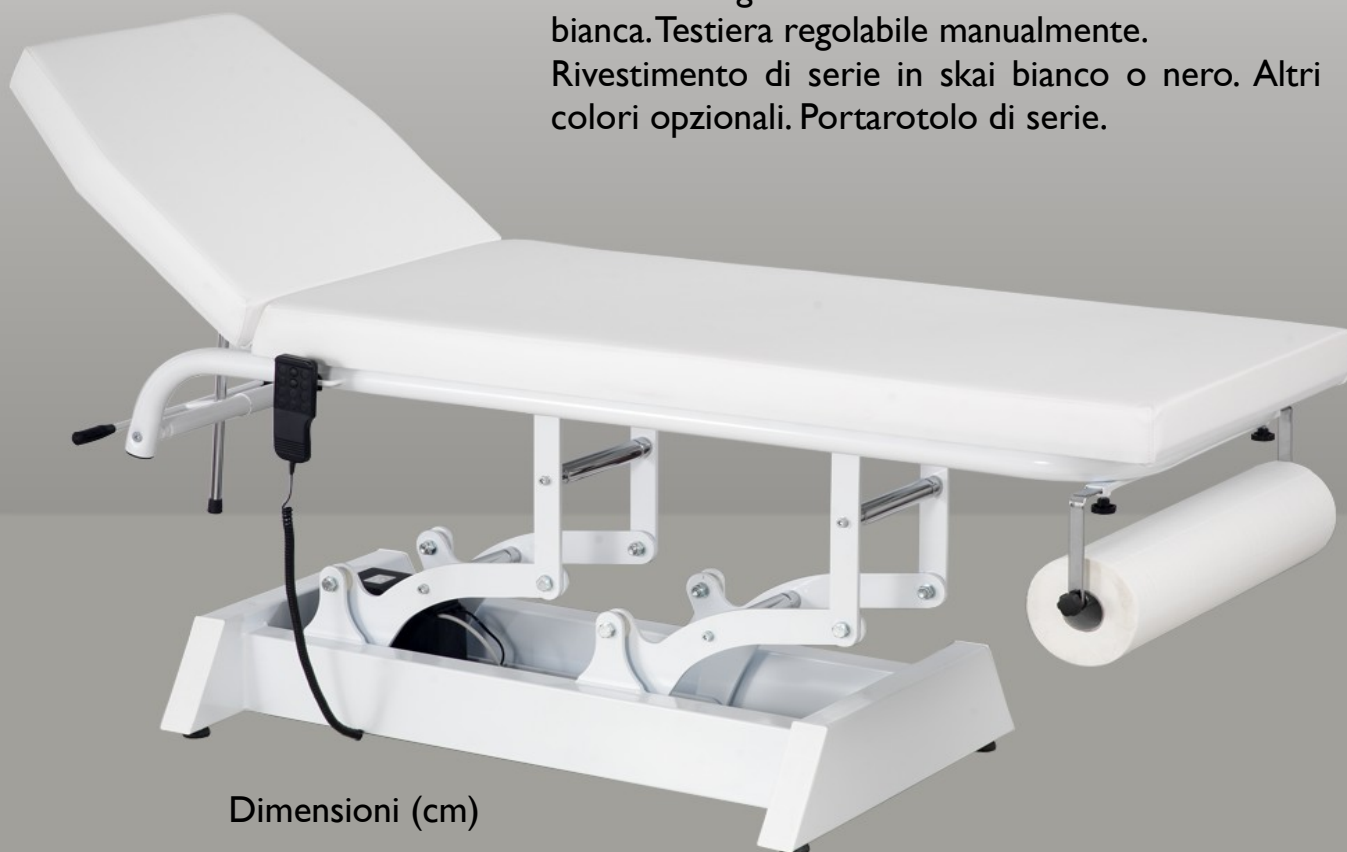

Lettino I snodo-LUX 4

Lettino da massaggio elettrico "LUX 4" a I snodo con altezza variabile con MOTORE ELETTRICO azionato da filocomando. Manovellismi in lamiera d'acciaio sagomata a laser. Struttura verniciata bianca. Testiera regolabile manualmente. Rivestimento di serie in skai bianco o nero. Altri colori opzionali. Portarotolo di serie.